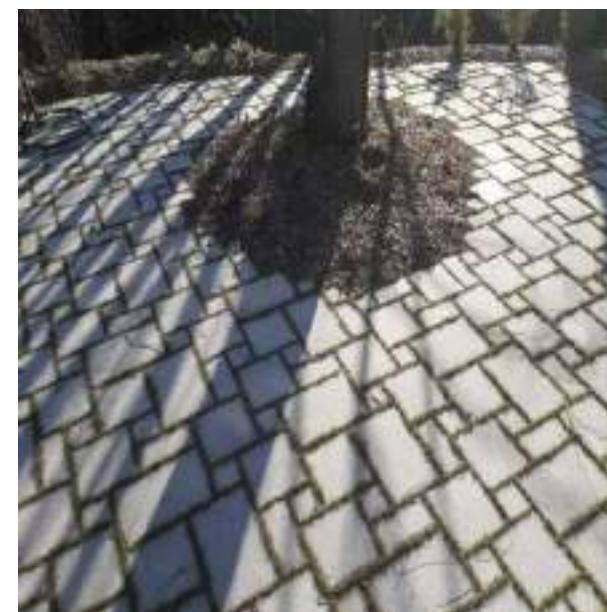

## Chaise urbaine

Matière : Métal & Bois

Dimensions : l. 56, a. 50, h. 90 cm

Chaise déjà installée sur l'espace public de la ville de Vincennes

Localisation : Place du Général Leclerc, 94300 Vincennes

Pavés anciens en joint creux